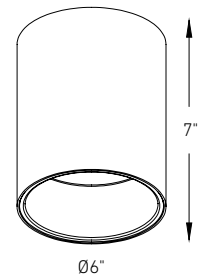

CYL06-CC-V

Caractéristiques

Chaque luminaire inclut une boîte de jonction avec transformateur gradable intégré

3 options d'optiques: clair, dépoli et paralume nid d'abeille

Angle de faisceau de 35° pour CYL05-C

Angle de faisceau de 45° pour CYL06-CC-V

Construction en aluminium

Température de couleur sélectionnable par interrupteur

Garantie de 5 ans

Finis

- **BK** Noir
- **WH** Blanc

Accessoires

CYL05-TRIM-XX

Bague intérieure pour cylindre de 5 po, disponible en finitions : Alzac, Noir, Or ou Blanc

CYL06-TRIM-XX

Bague intérieure pour cylindre de 6 po, disponible en finitions : Alzac, Noir, Or ou Blanc

Note

D'autres températures de couleur, finitions et options de tension sont disponibles, mais peuvent nécessiter des quantités minimales de commande (QCM) et des délais de livraison plus longs. Veuillez contacter votre représentant DALIS pour plus d'informations.