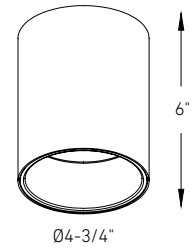

CYL05-CC

CYL06-CC-V

Caractéristiques

Chaque luminaire inclut une boîte de jonction avec transformateur gradable intégré

3 options d'optiques: clair, dépoli et paralume nid d'abeille

Angle de faisceau de 35° pour CYL05-C

Angle de faisceau de 45° pour CYL06-CC-V

Construction en aluminium

Température de couleur sélectionnable par interrupteur

Garantie de 5 ans

Finis

- **BK** Noir
- **WH** Blanc

Accessoires

CYL05-TRIM-XX

Bague intérieure pour cylindre de 5 po, disponible en finitions : Alzac, Noir, Or ou Blanc

CYL06-TRIM-XX

Bague intérieure pour cylindre de 6 po, disponible en finitions : Alzac, Noir, Or ou Blanc

Note

D'autres températures de couleur, finitions et options de tension sont disponibles, mais peuvent nécessiter des quantités minimales de commande (QCM) et des délais de livraison plus longs. Veuillez contacter votre représentant DALIS pour plus d'informations.