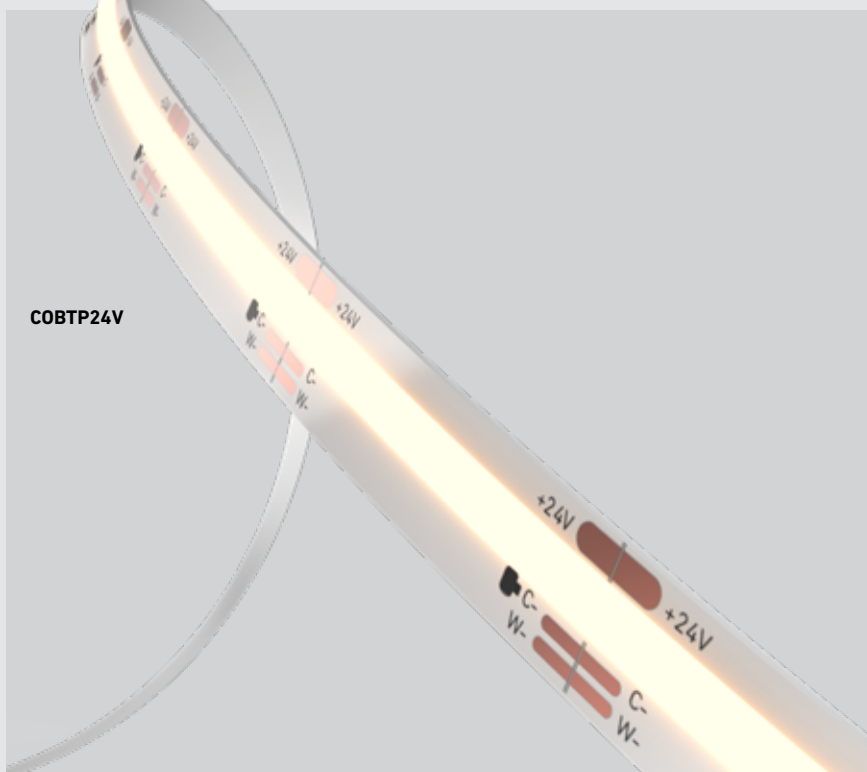

# COB TAPE 24V

Notre ruban lumineux COB 24V avec réglage 5CCT offre une lueur uniforme sans points lumineux, cinq options de température de couleur polyvalentes et une chute de tension minimisée pour des performances constantes dans n'importe quel espace ou ambiance.

Modèle	Taille	Watts	Lumens livrés	IRC	T° Couleur	Tension
COBTP24V-K10FT-CC	10' (3m)	18 W	1590 lm	90	2700 K/ 3000 K/ 3500 K/ 4000 K/ 5000 K	24 V
COBTP24V-K20FT-CC	20' (6m)	36 W	3180 lm			
COBTP24V-R50FT-CC*	50' (15m)	1.8 W /pi	160 lm /pi			
COBTP24V-R100FT-CC*	100' (30m)	1.8 W /pi	160 lm /pi			

### Caractéristiques

Transformateur DEL 24V DC enfichable inclus pour les ensembles de 10 et 20 pieds uniquement

(10 pieds = 30W / 20 pieds = 60W)

Émission lumineuse continue avec 190 DELs par pied

Inclut une télécommande filaire avec réglage CCT et fonction marche/arrêt pour les ensembles de 10 et 20 pieds uniquement

Assemblage à connexion rapide pour une installation facile

Autocollant

Peut être coupé à chaque repère de coupe (tous les 1-1/2")

Longueur maximale : 40 pieds

Garantie de 5 ans