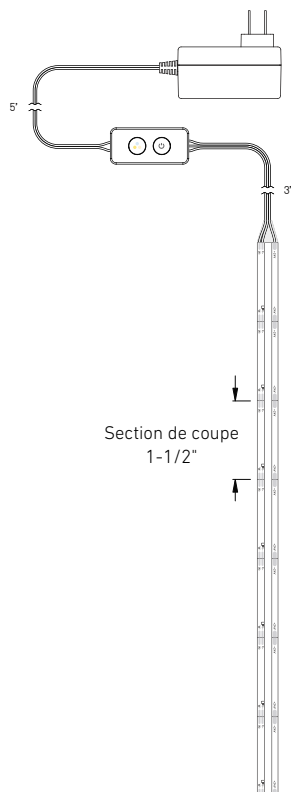

# COB TAPE 24V

Notre ruban lumineux COB 24V avec réglage 5CCT offre une lueur uniforme sans points lumineux, cinq options de température de couleur polyvalentes et une chute de tension minimisée pour des performances constantes dans n'importe quel espace ou ambiance.

Modèle	Taille	Watts	Lumens livrés	IRC	T° Couleur	Tension
COBTP24V-K10FT-CC	10' (3m)	18 W	1590 lm	90	2700 K/ 3000 K/ 3500 K/ 4000 K/ 5000 K	24 V
COBTP24V-K20FT-CC	20' (6m)	36 W	3180 lm			
COBTP24V-R50FT-CC*	50' (15m)	1.8 W /pi	160 lm /pi			
COBTP24V-R100FT-CC*	100' (30m)	1.8 W /pi	160 lm /pi			

\*Les bobines COB 24V de 50 pi et 100 pi n'incluent pas de transformateur. Transformateur enfichable, ou à branchement direct est requis pour l'installation. Vendu séparément.

<b>COBTP24V-K10FT-CC</b>	1 x 10' (3m) kit
<b>COBTP24V-K20FT-CC</b>	1 x 20' (6m) kit
<b>COBTP24V-R50FT-CC</b>	1 x 50' (15m)
Bobine seulement, transformateur non inclus	
<b>COBTP24V-R100FT-CC</b>	1 x 100' (30m)
Bobine seulement, transformateur non inclus	

### Caractéristiques

Transformateur DEL 24V DC enfichable inclus pour les ensembles de 10 et 20 pieds uniquement

(10 pieds = 30W / 20 pieds = 60W)

Émission lumineuse continue avec 190 DELs par pied

Inclut une télécommande filaire avec réglage CCT et fonction marche/arrêt pour les ensembles de 10 et 20 pieds uniquement