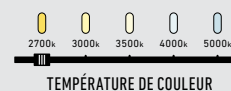

Modèle	Taille	Watts	Lumens livrés	IRC	T° Couleur	Tension
COBTP24V-K10FT-CC	10' (3m)	18 W	1590 lm	90	2700 K/ 3000 K/ 3500 K/ 4000 K/ 5000 K	24 V
COBTP24V-K20FT-CC	20' (6m)	36 W	3180 lm			
COBTP24V-R50FT-CC*	50' (15m)	1.8 W /pi	160 lm /pi			
COBTP24V-R100FT-CC*	100' (30m)	1.8 W /pi	160 lm /pi			