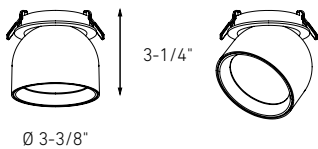

Caractéristiques

Chaque luminaire inclut une boîte de jonction avec transformateur gradable intégré
Température de couleur sélectionnable par interrupteur
Angle du faisceau de 60°
Pivotant à 30°, rotation de 360°
Construction en aluminium
Garantie de 5 ans

Finis

- **BK** Noir
- **GD** Or
- **WH** Blanc

Accessoires

RFP-23

Gabarit de perçage

RFP-UNI

Gabarit de perçage universel

GSP-CC-EXT8FT

Câble d'extension de 8 pieds

GSP-CC-EXT20FT

Câble d'extension de 20 pieds

Multi-tension (V) ⚡

Cette famille de produits propose des transformateurs multi-tensions (120/277/347) qui sont gradables avec des systèmes de gradation 0-10V. Veuillez noter que des délais de livraison plus longs peuvent s'appliquer pour cette option. Nous vous prions de contacter votre représentant DAL'S pour obtenir des informations supplémentaires et confirmer la disponibilité.

Note

D'autres températures de couleur, finitions et options de tension sont disponibles, mais peuvent nécessiter des quantités minimales de commande (QCM) et des délais de livraison plus longs. Veuillez contacter votre représentant DAL'S pour plus d'informations.