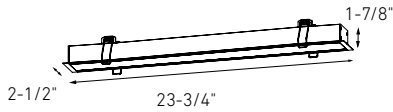

SÉLECTION DE COULEUR

SEC

ÉTANCHE À L'AIR

CERTIFIÉ

CERTIFIÉ

Intertek

CHANGER LES COULEURS*

Modèle	Taille	Watts	Lumens livrés	IRC	T° Couleur	Options de tension ⚡
LNR24-CC	24"	20 W	1725 lm	90	2700, 3000, 3500, 4000, 5000 K	120V Gradation TRIAC
LNR48-CC	48"	40 W	3760 lm			
LNR-ACC90-CC	6"	7 W	500 lm			ou V: 120 / 277 / 347V Gradation 0-10V
DCP-LNR24	24"	20 W	1785 lm	90	RGB + 2700 K - 6500 K	120 V
DCP-LNR48	48"	40 W	3380 lm			

*Modèles DCP-LNR24 et DCP-LNR48 seulement

LNR24-CC
DCP-LNR24

23-1/4" x 2-1/8"

LNR48-CC
DCP-LNR48

47-1/4" x 2-1/8"

Aussi dans cette famille

LNP48-CC
pg. 124

LNP48-CC
pg. 124