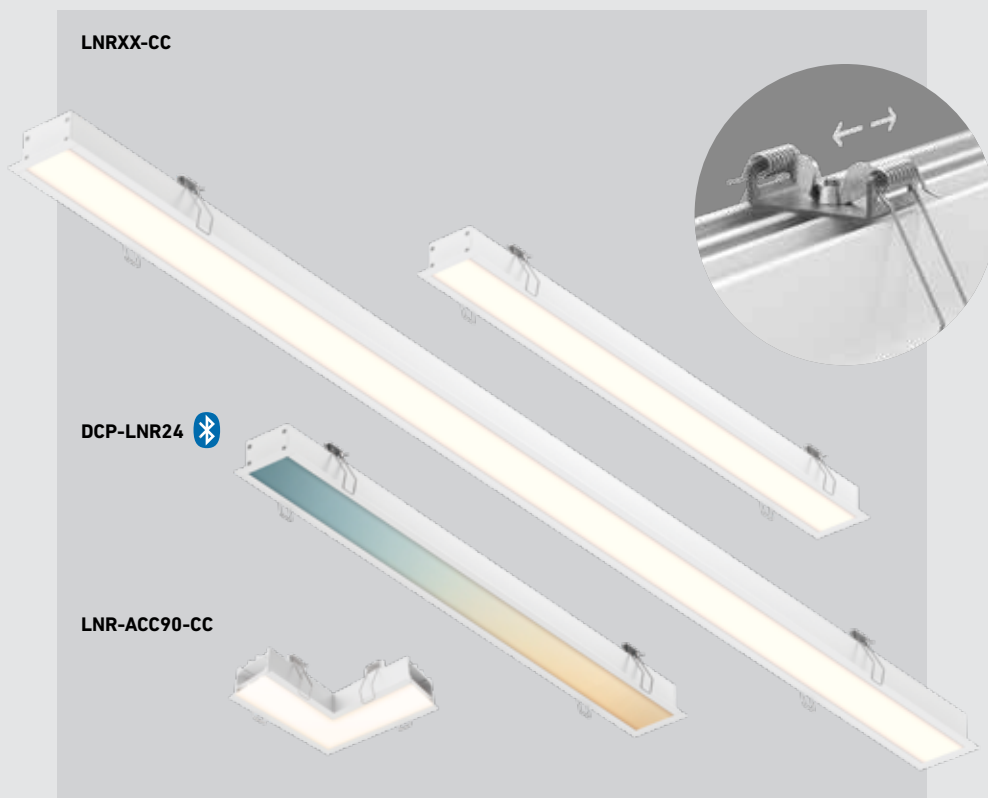

BOULEVARD

La série Boulevard est un canal d'éclairage encastré architectural qui peut être installé dans une vaste gamme d'environnements commerciaux et résidentiels. Ajoutez de la profondeur aux plans de plafond grâce à une séparation visible, ou créez des effets spectaculaires en l'installant de façon enchaînée et sans rupture.

SÉLECTION DE COULEUR

SEC

ÉTANCHE À L'AIR

CERTIFIÉ

CERTIFIÉ

Intertek

CHANGER LES COULEURS*

Modèle	Taille	Watts	Lumens livrés	IRC	T° Couleur	Options de tension ⚡
LNR24-CC	24"	20 W	1725 lm	90	2700, 3000, 3500, 4000, 5000 K	120V Gradation TRIAC
LNR48-CC	48"	40 W	3760 lm			
LNR-ACC90-CC	6"	7 W	500 lm			ou V: 120 / 277 / 347V Gradation 0-10V
DCP-LNR24	24"	20 W	1785 lm	90	RGB + 2700 K - 6500 K	120 V
DCP-LNR48	48"	40 W	3380 lm			

*Modèles DCP-LNR24 et DCP-LNR48 seulement

LNR24-CC
DCP-LNR24

23-1/4" x 2-1/8"

LNR48-CC
DCP-LNR48

47-1/4" x 2-1/8"

Aussi dans cette famille

LNP48-CC
pg. 124

LNP48-CC
pg. 124

LNF48-CC
pg. 124

LNF48-CC
pg. 124

LNP48-ACC90-CC
pg. 124

Caractéristiques

Chaque luminaire inclut une boîte de jonction avec transformateur gradable intégré
Peut être câblé en série
Construction en aluminium
Température de couleur sélectionnable par interrupteur
Angle de faisceau de 108°
Spectre complet de couleurs et blancs purs de 2700 à 6500 K (modèles DCP seulement)
Gradation via l'application DALI Connect et la télécommande DCP-RMCT (modèles DCP seulement)
Garantie de 5 ans