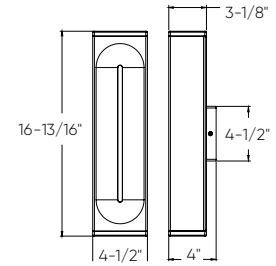

LWJ08-CC

LWJ16-CC

LWJ24-CC

Caractéristiques

Fabriqué en aluminium extrudé
Sortie d'éclairage unique haut,
bas et centre
Profil très discret design
Température de couleur sélectionnable
par interrupteur
Transformateur graduable intégré
Garantie de 5 ans

Fini

● BK Noir

Note

D'autres températures de couleur, finitions
et options de tension sont disponibles, mais
peuvent nécessiter des quantités minimales
de commande (QCM) et des délais de
livraison plus longs. Veuillez contacter votre
représentant DALI pour plus d'informations.