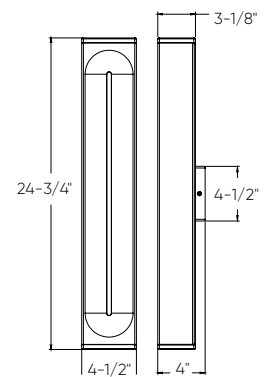

LWJ24-CC

Caractéristiques

Fabriqué en aluminium extrudé
Sortie d'éclairage unique haut,
bas et centre
Profil très discret design
Température de couleur sélectionnable
par interrupteur
Transformateur graduable intégré
Garantie de 5 ans

Fini

● BK Noir

Note

D'autres températures de couleur, finitions
et options de tension sont disponibles, mais
peuvent nécessiter des quantités minimales
de commande (QCM) et des délais de
livraison plus longs. Veuillez contacter votre
représentant DALI pour plus d'informations.