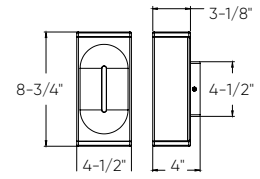

LWJ08-CC

LWJ16-CC

LWJ24-CC

Caractéristiques

Fabriqué en aluminium extrudé
Sortie d'éclairage unique haut,
bas et centre
Profil très discret design
Température de couleur sélectionnable
par interrupteur
Transformateur graduable intégré
Garantie de 5 ans

Fini

● BK Noir

Note

D'autres températures de couleur, finitions
et options de tension sont disponibles, mais
peuvent nécessiter des quantités minimales
de commande (QCM) et des délais de
livraison plus longs. Veuillez contacter votre
représentant DALI pour plus d'informations.